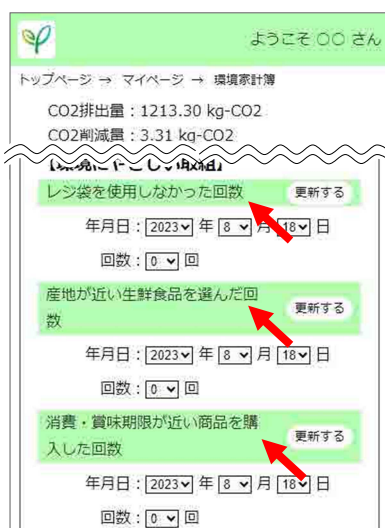

② 環境にやさしい買い物キャンペーンの「応募」をクリック

③ 必要事項を入力して応募

「企業・団体・グループ名」をプルダウンから選択

STEP3. 環境家計簿に登録

① マイページの「環境家計簿」をクリック

② 対象となる取組を入力

<環境にやさしい買い物CPの対象>

- レジ袋を使用しなかった回数
- 産地が近い生鮮食品を選んだ回数
- 消費・賞味期限が近い商品を購入した回数

対象の項目に入力していただくと、キャンペーン期間終了後、キャンペーン事務局にて、期間中の実績を「企業・団体・グループ」単位で集計します。