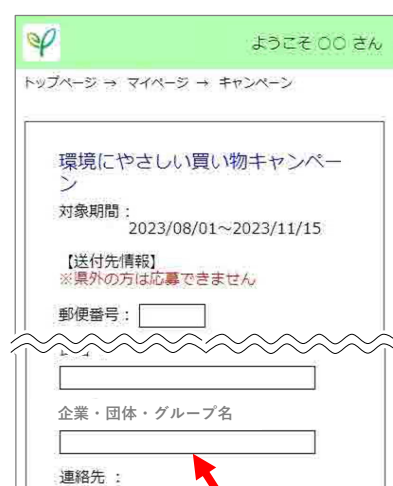

STEP1. ユーザー登録

① webサイトへアクセス

高知県 環境パスポート

<https://eco-pass.pref.kochi.lg.jp/>

② 「個人登録」をクリック

③ 必要事項を入力して登録

STEP2. 環境にやさしい買い物キャンペーンに応募

① マイページの「キャンペーン」をクリック

② 環境にやさしい買い物キャンペーンの「応募」をクリック

③ 必要事項を入力して応募

「企業・団体・グループ名」をプルダウンから選択

STEP3. 環境家計簿に登録

① マイページの「環境家計簿」をクリック

② 対象となる取組を入力

<環境にやさしい買い物CPの対象>

- レジ袋を使用しなかった回数
- 産地が近い生鮮食品を選んだ回数
- 消費・賞味期限が近い商品を購入した回数